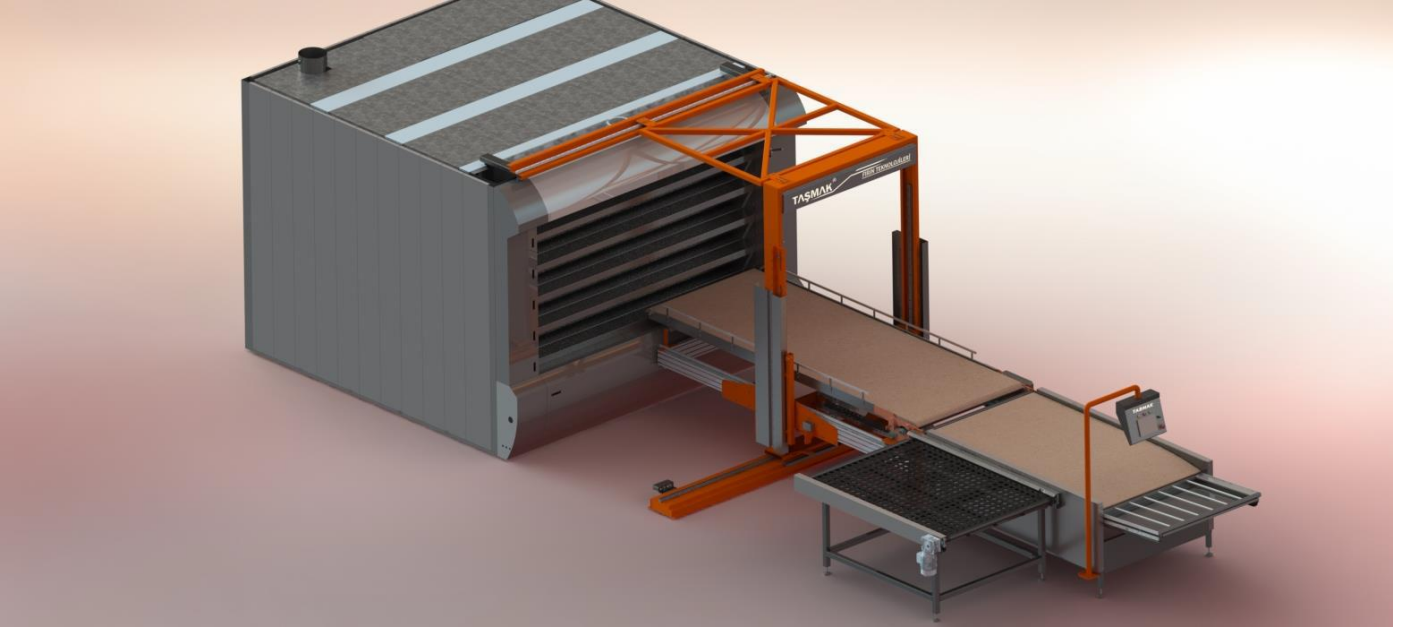

TAŞMAK TF-2700 5K-S

MODEL	TF 2700 5K S
Kapasite adet (saat) 250 (gr)	840
Piştirme Alanı	23 m ²
Kat Sayısı	5
Genişlik (mm)	3400
Derinlik (mm)	2500
Yükseklik (mm)	2750
Fırın İç Genişliği (mm)	2700
Fırın İç Derinliği (mm)	1700
Fırın İç Yüksekliği (mm)	200
Elektrik Gücü	7
Isıl Güç	200.000
Brülör Model	Riello bs 4
Brülör Kapasitesi	110-246
Gaz Basıncı	40-300
Yakıt Kaynakları	gaz-sıvı-katı
Fırın Ağırlığı	11000
Uygulanan Robot Boyu mm	4100
Toplam Boy (mm)	6600